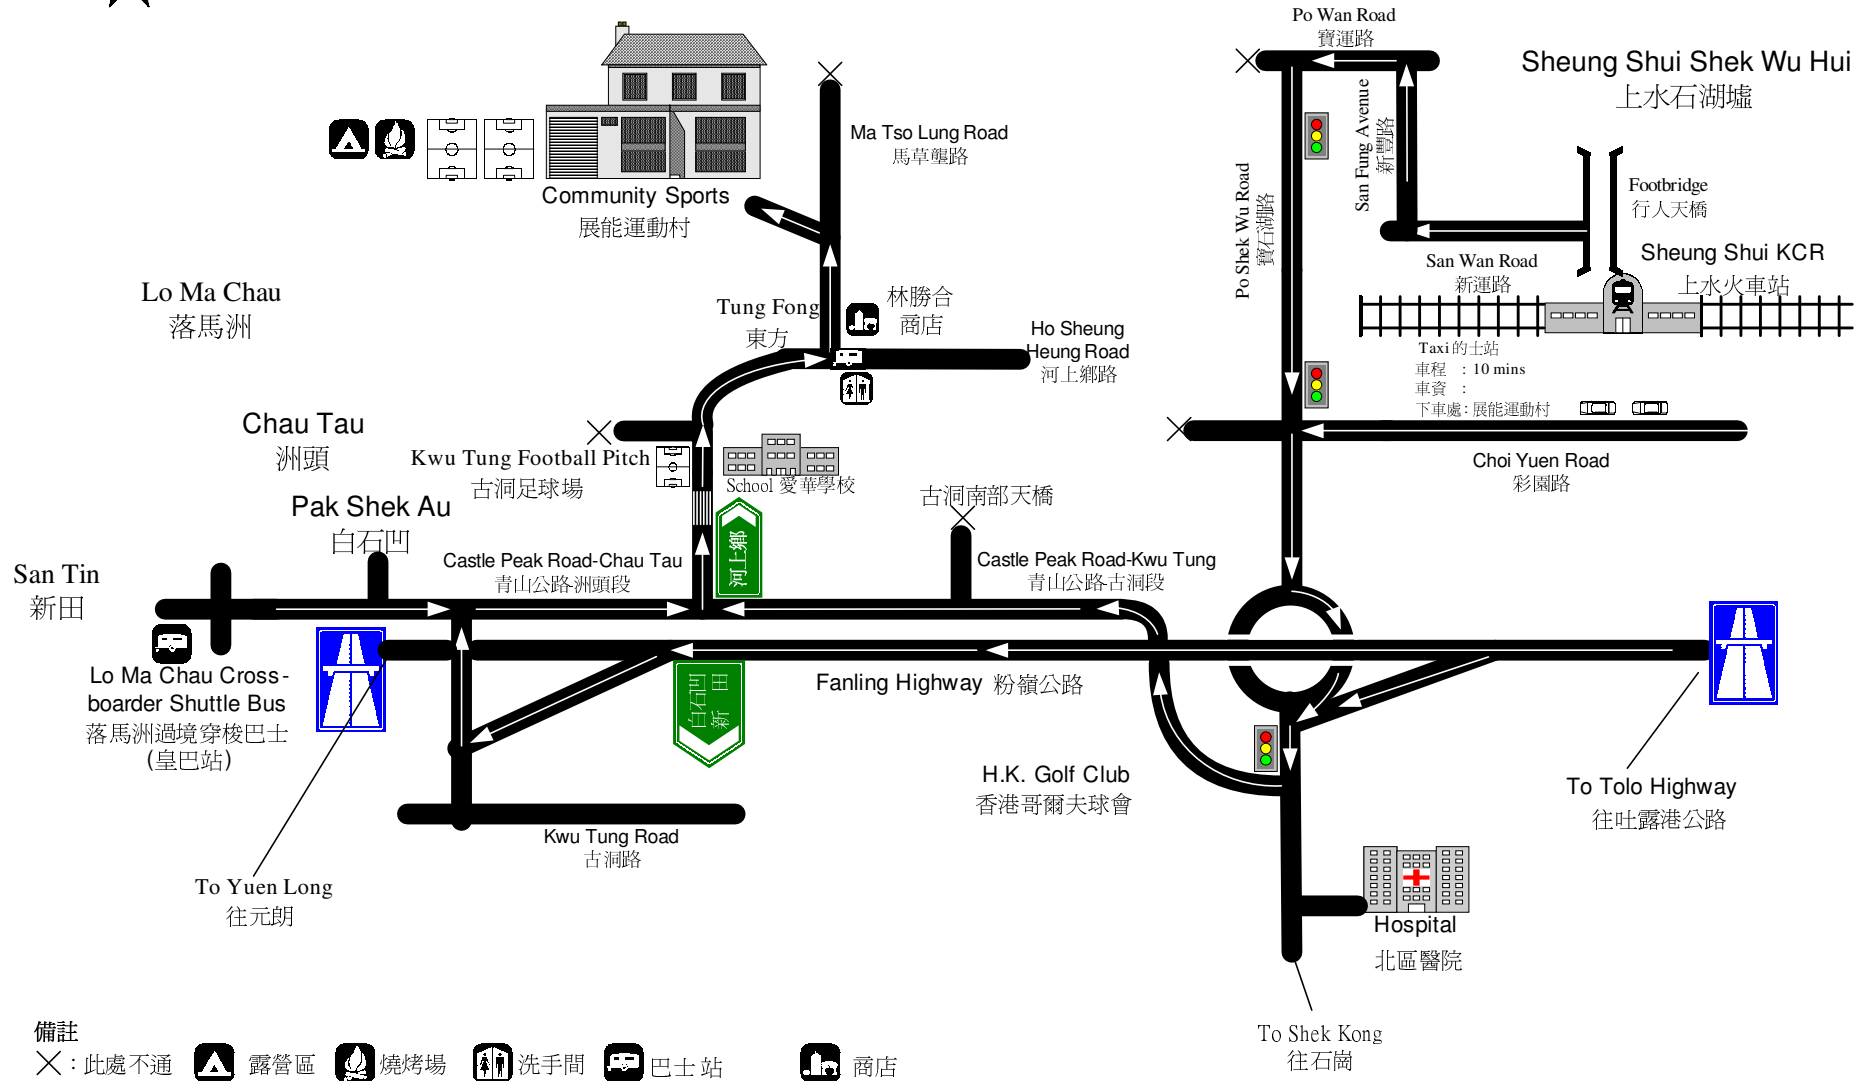

展能運動村 路線圖

Community Sports Road Map

備註

- × : 此處不通
- ▲ : 露營區
- 🔥 : 燒烤場
- 🚻 : 洗手間
- 🚌 : 巴士站
- 🏪 : 商店

Ver. 4/2004